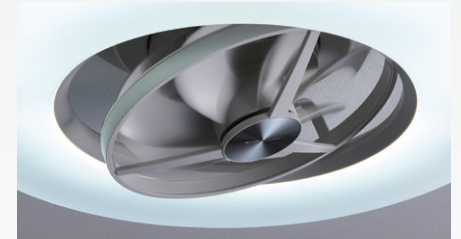

LIGHT

10段調光, 7段調色, 漸進開燈, 睡眠設定, 液晶遙控

FAN

2段搖擺, 日本DC摩打, 順逆風, 風量調節, 韻律風睡眠風, 自動開機