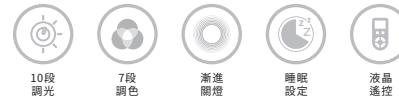

LIGHT

10段調光, 7段調色, 漸進開燈, 睡眠設定, 液晶遙控