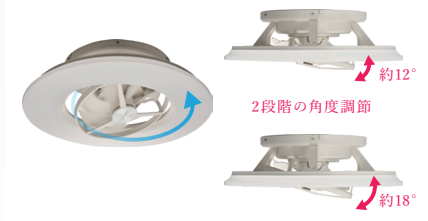

Swing & Turn

日本及國際專利設計

可配合智能家居系統使用

型號比較

	RETIRED DCEA-SW12CL	NEW DCEA-SWA12CL	
風速 m/min	88	106	風 20%↑
LED 效能 lm/w	90	100	光 11%↑
LED 消費電力 w	60	47	電 22%↓